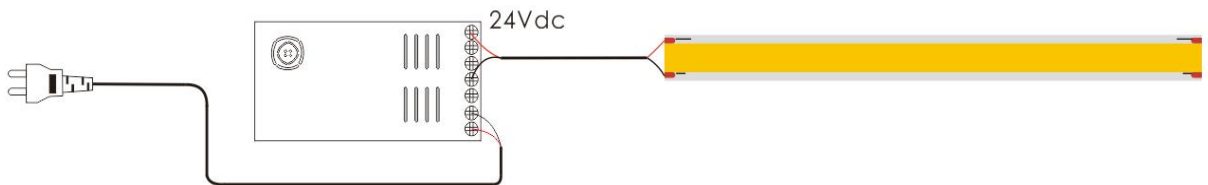

Warranty	3年
质保	

* The above measurements of watts, brightness and efficiency allowance tolerance $\pm 10\%$.

* 以上功率和光效允许误差范围是 $\pm 10\%$.

* The above measurements are based on IP20.

以上测量均基于IP20.

Waterproof Ways(防水方式)

Waterproof Ways	IP Rating	Details
防水方式	防水等级	细节说明
	IP54	PU or Silicone glue on the surface of the led strips. 表面滴PU或者硅胶
	IP65	Injected with Silicone Tube 硅胶套管防水
	IP67	IP67 Extrusion, Integrated Silicone 挤出型硅胶防水, 中空
	IP68	Solid Integrated Silicone glue, or silicone glue with silicone tube 挤出型一体化硅胶防水, 实心; 或者灌胶(硅胶套管里加硅胶)

Installation Ways(安装方式)

* The max running length is 6 meters, for over 6 meters please connect in parallel.

最大连接长度为6m, 超过6m, 请并联.

* Make sure of the total watts of COB Strip lights is less than 80% of the power supply's max output.

确保灯带的总的功率小于电源输出功率的 80%.

* Match the polarities according to the mark ('+' and '-') in the PCB while connecting.

连接时, 请对准PCB板子上标注的极性.

Applications(应用)

* Residential lighting, decorative lighting.