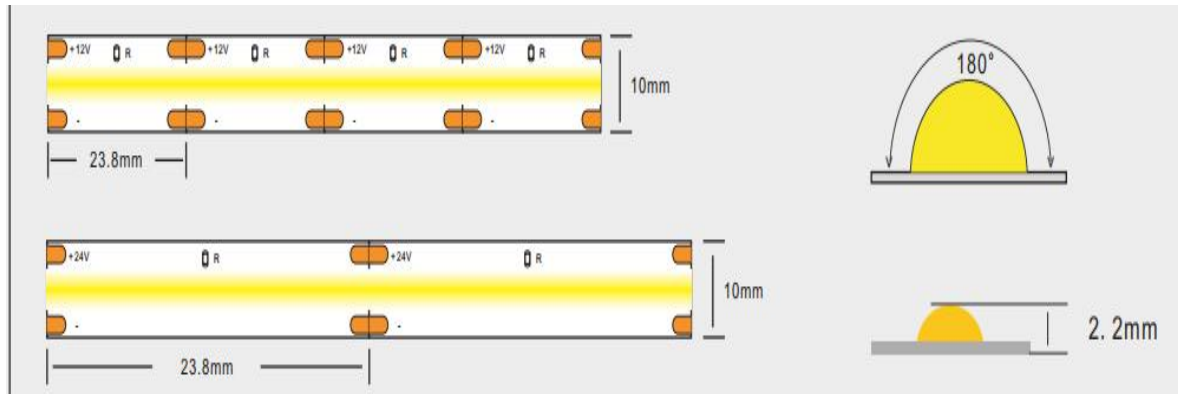

1米高达378颗芯片, 芯片之间的间距只有2.5mm.

Cuttable at every 23.8 mm length.

每 23.8mm可裁剪.

Efficiency up to 105Lm/W.

光效高达105Lm/W.

Ra 90 also available.

可选显指90.

Picture(图片)

Dimensions(尺寸)

Specifications(参数)

Item NO. 产品型号	LT-FCOBWW378-24	
LED Chip/Meter LED芯片/数量	378	
Input Voltage 输入电压	12/24VDC	
PCB 板子	10MM , white	
Ra 显色指数	RA90	
Power 功率	14W/M	
CCT 色温	3000K	4000-6000K
Brightness 亮度	920Lm/M	980Lm/M
Efficiency 光效	92Lm/W	98Lm/W
Length 长度	5 meters	
Size 尺寸	Width:10mm; Height: 1.6mm	
Cutting Length 裁剪长度	23.8 mm	
Lifespan 工作时长	50,000 H	
Working Temperature 工作温度	-20° C - 40° C	
Storage Temperature 储存温度	-20° C - 45° C	