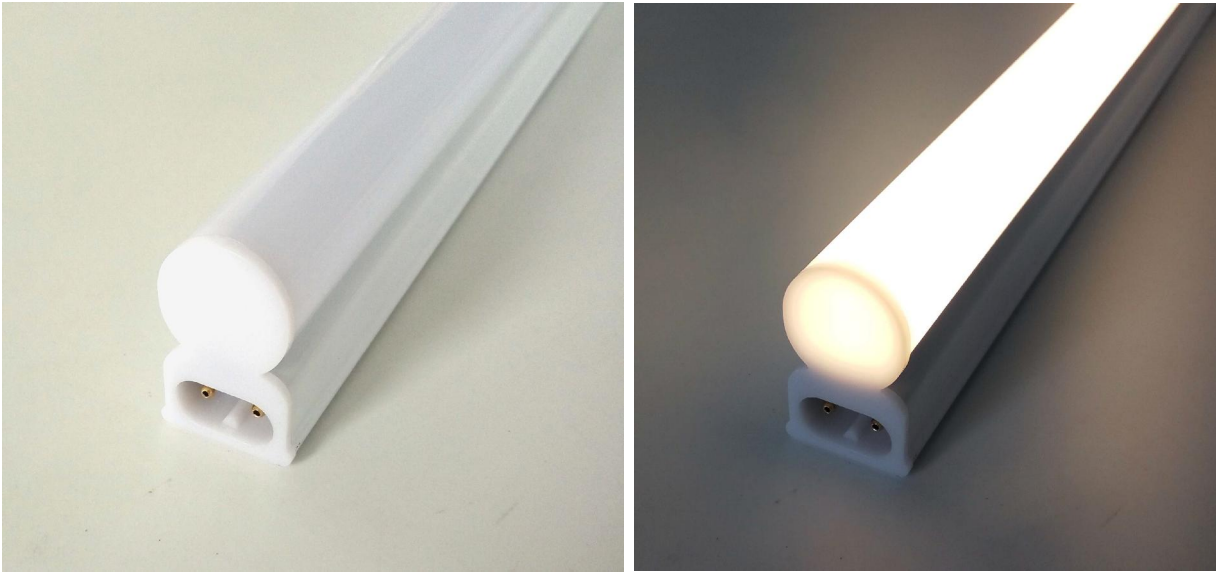

## T5 LED TUBE/T5全塑LED日光灯管

高效. 耐用. 环保. 安全

### Specification/产品参数

Model No./型号:	LT-TU20W-WW	LT-TU15W-WW	LT-TU10W-WW
Light Source/灯珠:	SMD2835	SMD2835	SMD2835
Voltage/电压:	AC100-240V	AC100-240V	AC100-240V
Power/功耗:	20W	15W	10W
Color Temperature/色温:	3000K/4000K/6000K	3000K/4000K/6000K	3000K/4000K/6000K
CRI/Ra/显指:	80	80	80
Lumen/流明:	1800-2000LM	1350-1500LM	900-1000LM
Dimension/尺寸:	1180MM	880MM	580MM